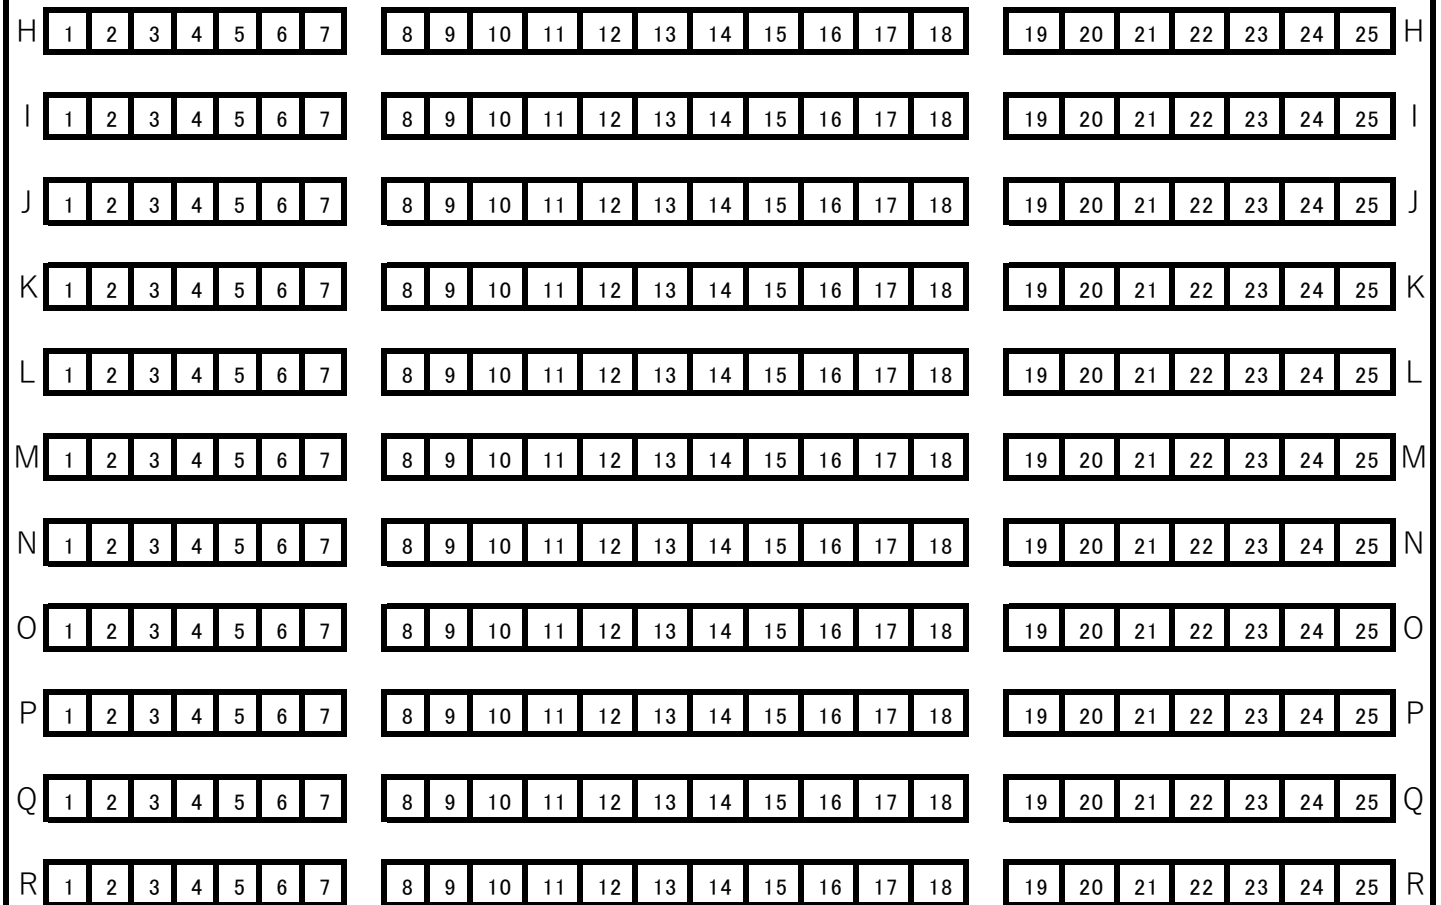

エネルギーホール 客席配置図

舞 台

座席数 436席

←出入口

出入口→

出入口

女性トイレ

男性トイレ

出入口