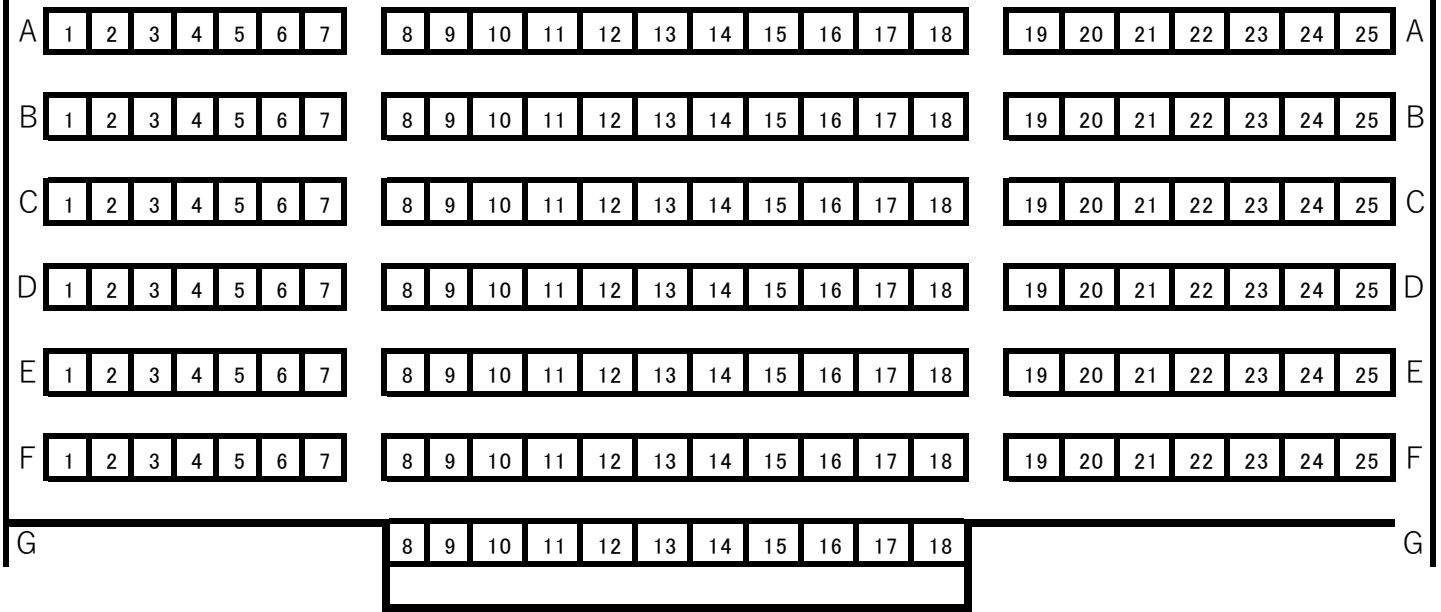

エネルギーホール 客席配置図

舞 台

座席数 436席

←出入口

出入口→

出入口

女性トイレ

男性トイレ

出入口